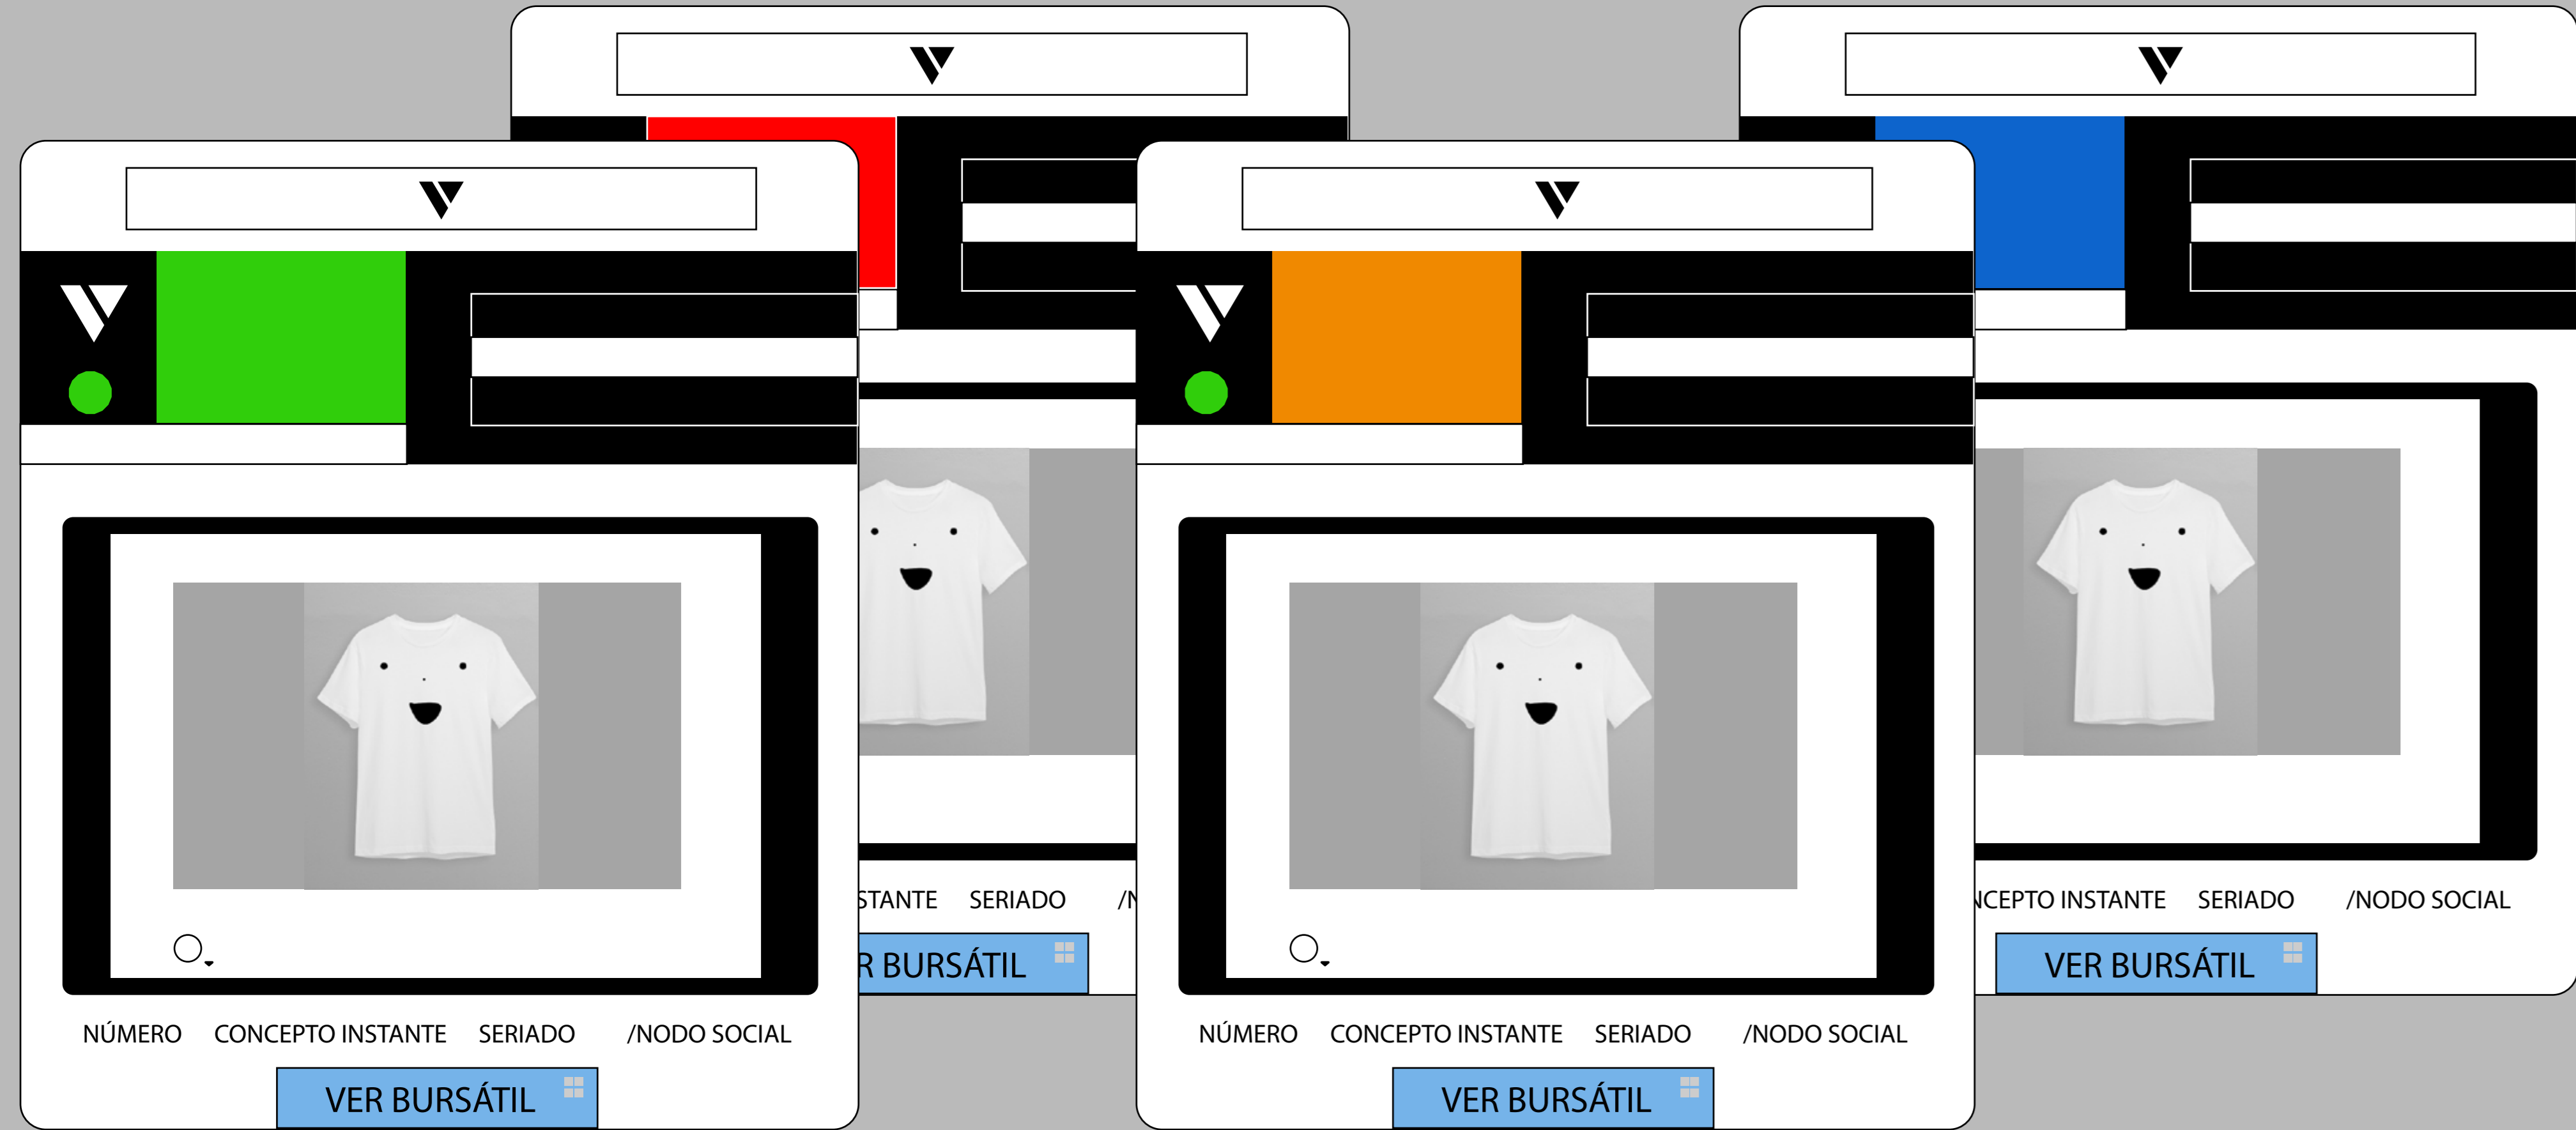

▼

▼

○

NÚMERO CONCEPTO INSTANTE SERIADO /NODO SOCIAL

VER BURSÁTIL

TARJETA COLECCIONABLE  
PRE-LANZAMIENTO

\$1.000.000

POLERA TEMÁTICA COLECCIONABLE  
CON PLUSVALÍA BASE

MODELOS DE NEGOCIO CRUCES DE ISOTIPO