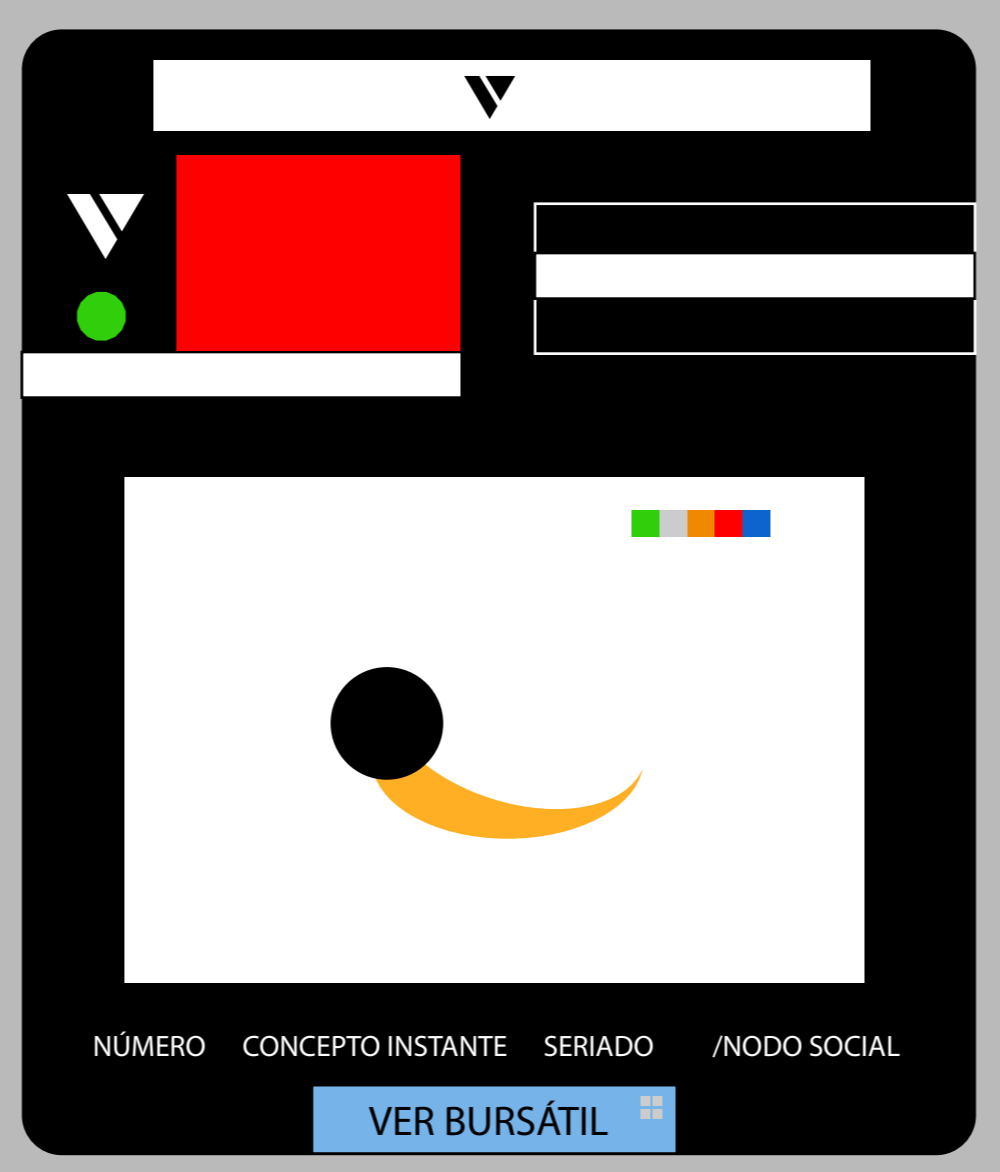

FARDOS EN VERDE

COMO BASE PARA LA PERSONALIZACIÓN DE SU CRIPTOMONEDA

CASO DE ESTUDIO : MÖsh-Y | NODO Y ESTELA DE RAMIFICADOS
COMO MARCAS TEMÁTICAS PARA USO
Y CREACIÓN DE CRIPTOMONEDA Y BITCOIN QUARK

VENDA POLERAS MARCA TEMÁTICA A PRECIO PERSONALIZADO

PERSONALICE PERCEPCIÓN DE GANANCIAS DE MARCA TEMÁTICA
EN BITCOIN QUARK