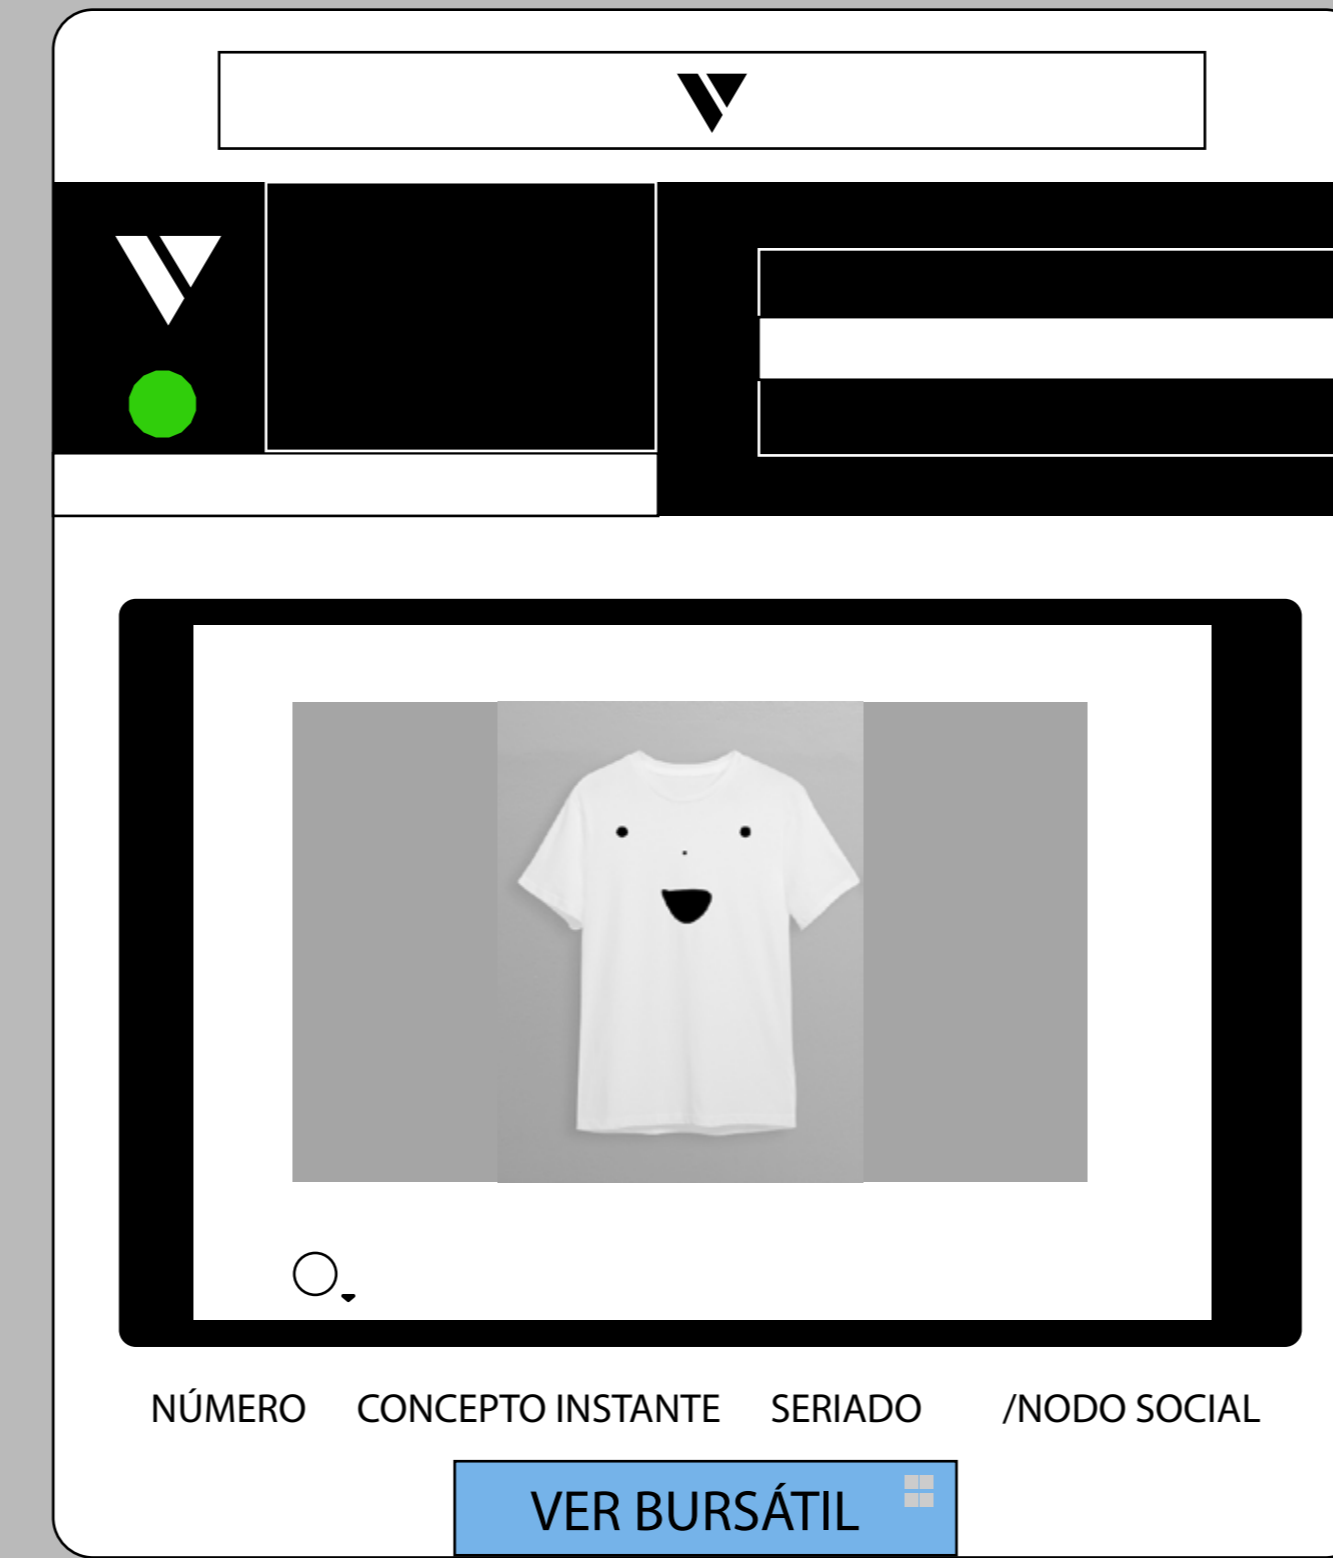

▼

▼

○

NÚMERO CONCEPTO INSTANTE SERIADO /NODO SOCIAL

VER BURSÁTIL

TARJETA COLECCIONABLE  
PRE-LANZAMIENTO

\$1.000.000

POLERA TEMÁTICA COLECCIONABLE  
CON PLUSVALÍA BASE